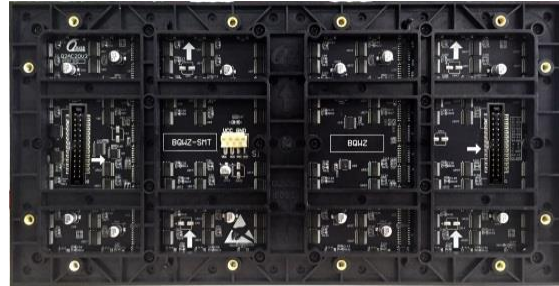

VIETKING
Led display screen
www.vietkingps.com

CÔNG TY TNHH SẢN XUẤT THƯƠNG MẠI DỊCH VỤ VUA VIỆT

Địa chỉ: 286 Khuông Việt, P. Phú Trung, Q. Tân Phú, Tp. HCM

Tel: (028) 66 787897 - 0909273797

Website: www.manhinhled.com.vn

Model: PI 2

Xuất xứ: Việt Nam

Năm sản xuất: 2023

1. Đặc tính module:

- Lắp ráp theo cả 2 hướng ngang và dọc cho màn hình các hình dạng khác nhau;
- Đèn Led độ sáng cao và làm bằng nhựa chất lượng tốt
- Tỷ lệ tương phản cao, hiệu ứng hiển thị nổi bật
- Trọng lượng nhẹ, dễ lắp ráp và tháo dỡ

2. Các chứng chỉ:

ISO9001:2015 (Hệ thống quản lý chất lượng), ISO27001:2013 (Hệ thống quản lý an toàn thông tin), ISO45001:2018 (Hệ thống quản lý an toàn và sức khỏe nghề nghiệp), ISO14001:2015 (Hệ thống quản lý môi trường), CE LVD, CE EMC, RoHS, FC, giấy chứng nhận phù hợp tiêu chuẩn của Trung tâm đo lường chất lượng 3 (IEC 62368), Giấy chứng nhận lưu mẫu đối chứng chống hàng giả và bảo vệ thương hiệu (AC1600:2020), Chứng nhận xuất xưởng.

3. Hình ảnh (tham khảo)