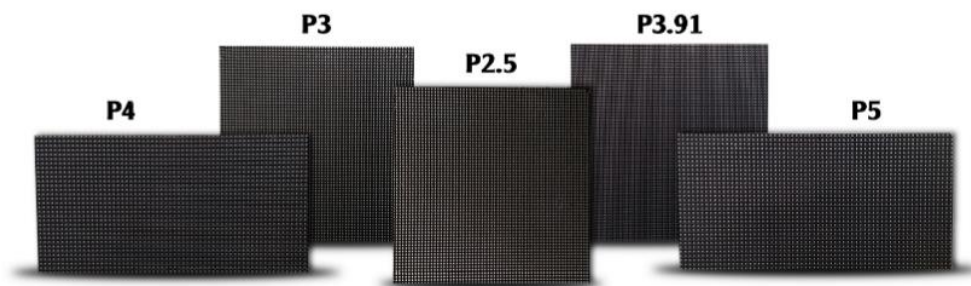

THÔNG SỐ KỸ THUẬT

Tên sản phẩm: Màn hình LED VIETKING P2 indoor full color

Model : PI 2

Hãng sản xuất: VIETKING

Xuất xứ: Việt Nam

MODULES INDOOR LED DISPLAY

VIETKING
Led display screen
www.vietkingps.com

CÔNG TY TNHH SẢN XUẤT THƯƠNG MẠI DỊCH VỤ VUA VIỆT

Địa chỉ: 286 Khuông Việt, P. Phú Trung, Q. Tân Phú, Tp. HCM

Tel: (028) 66 787897 - 0909273797

Website: www.manhinhled.com.vn

Model: PI 2

Xuất xứ: Việt Nam

Năm sản xuất: 2023

1. Đặc tính module:

- Lắp ráp theo cả 2 hướng ngang và dọc cho màn hình các hình dạng khác nhau;
- Đèn Led độ sáng cao và làm bằng nhựa chất lượng tốt
- Tỷ lệ tương phản cao, hiệu ứng hiển thị nổi bật
- Trọng lượng nhẹ, dễ lắp ráp và tháo dỡ

3. Thông số chi tiết

Module	Model	PI 2	Mật độ điểm ảnh	250,000pixels/m ²
	Khoảng cách điểm ảnh	2mm	Kích thước module	320mm*160mm
	Chip Led	SMD1515	Độ phân giải	160*80=12800 Pixels
	Cấu hình điểm ảnh	1R1G1B 3 in 1	Điện áp làm việc (DC)	5V
	Giao diện	HUB75	Phương thức quét	1/40S
Màn hình	Độ sáng	≥600cd/m ²	Góc nhìn ngang	160°
	Điều chỉnh độ sáng	256 level	Góc nhìn dọc	160°
	Điểm không điều khiển được	<0.0001	Công suất tiêu thụ tối đa	≤500 W/m ²
	Khoảng cách nhìn tối ưu	≥2m	Công suất tiêu thụ trung bình	167 W/m ²
	Thang xám	14-16bits (RGB each)	Số màu hiển thị	Tối thiểu ≥16.7 triệu màu Tối đa ≤281 nghìn tỷ màu
	Tần số khung ảnh	60Hz	Môi trường hoạt động	Trong nhà
	Điện áp làm việc	AC220V/50Hz~60Hz	Tần số làm tươi	≥3840 Hz
	Tiêu chuẩn bảo vệ	IP43, chống ẩm ngưng tụ	MTBF	≥10,000 giờ
	Nhiệt độ vận hành	-20°C ~ +60°C Độ ẩm: 10-90%RH	Tuổi thọ bóng Led	≥100,000 giờ
Hệ khung	Hệ khung sắt lắp đặt	<ul style="list-style-type: none"> - Khung bao sắt hộp mạ kẽm 3x6 dày 1.2mm. - Gia cố thanh gối màn hình. - Màn hình full viền. 		